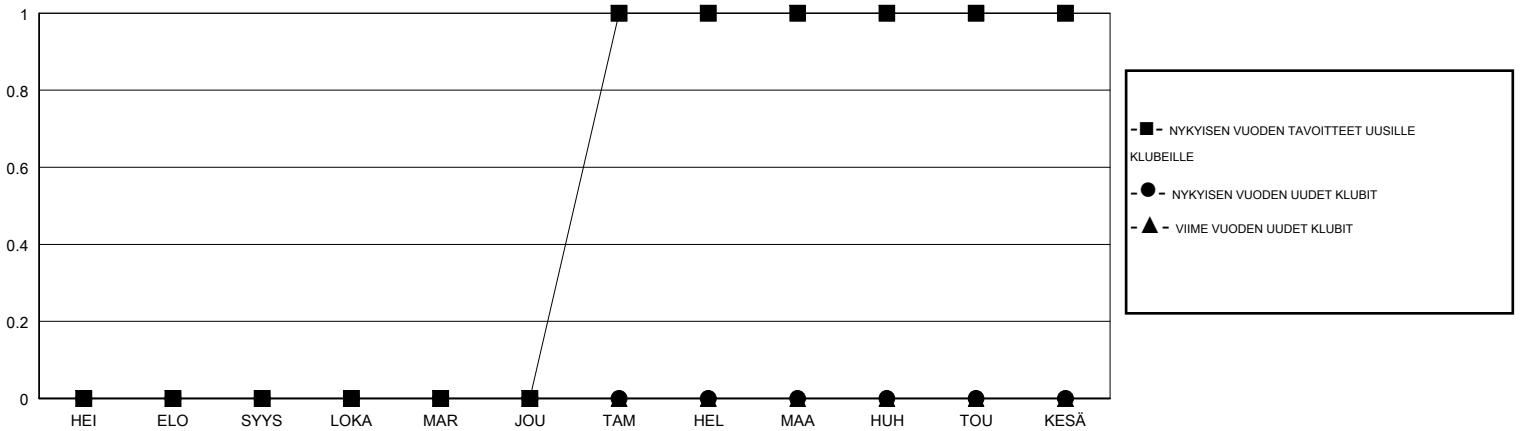

MONTHLY MEMBERSHIP PROGRESS REPORT

District 107 K

Results as of: 07/31/2018

GMT: ANTTI FORSELL

SIJAINI FINLAND

GMT VAALIPIIRI

Klubit				jäsenä			
TULOKSET 2018-2019				TULOKSET 2018-2019			
NELJÄNNES	UUDEN KLUBIN TAVOITE	UUDET KLUBIT	LOPETETUT KLUBIT	NELJÄNNES	JÄSENKASVUN NETTOTAVOITE	TOTEUTUNUT JÄSENKASVU	POISTETUT JÄSENET (mukaan lukien siirrot)
HEI/ELO/SYYS	0	0	0	HEI/ELO/SYYS	-5	2	7
LOKA/MAR/JOU	0	0	0	LOKA/MAR/JOU	10	0	0
TAM/HEL/MAA	1	0	0	TAM/HEL/MAA	30	0	0
HUH/TOU/KESÄ	0	0	0	HUH/TOU/KESÄ	-15	0	0

TAVOITTEET JA UUDET KLUBIT, KUMULATIIVINEN

TAVOITTEET JA JÄSENET, KUMULATIIVINEN

LAKKAUTETUT KLUBIT: 0

1 CLUBS OF 55 LISÄNNYT YHDEN TAI USEAMMAN UUTTA JÄSENTÄ

SUKUPUOLIJAKAUMA

MIES 1,158 (80.98%)
NAINEN 272 (19.02%)