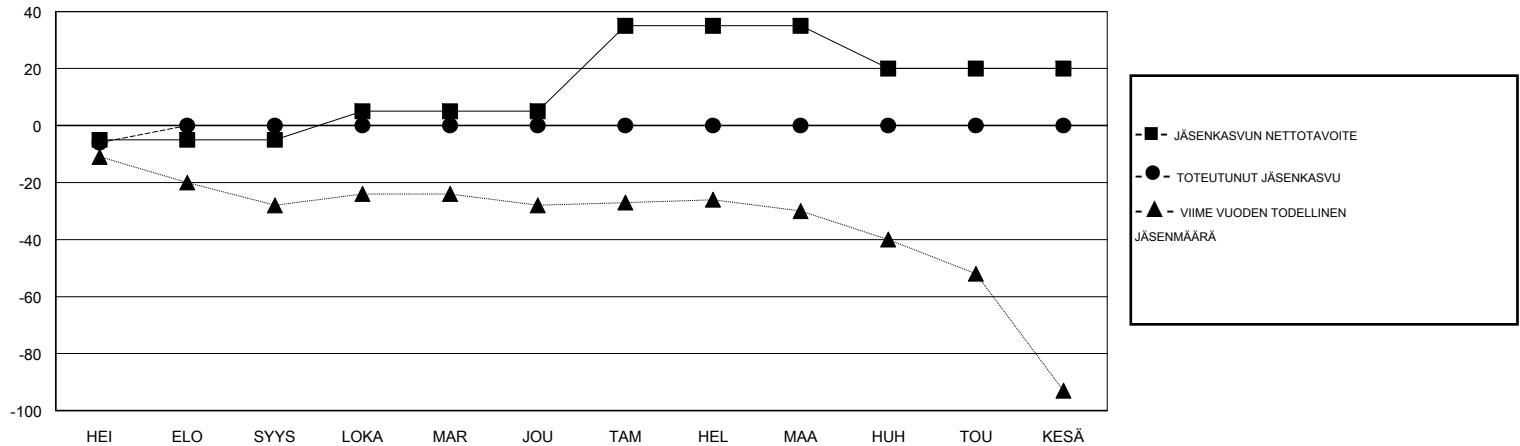

MONTHLY MEMBERSHIP PROGRESS REPORT

District 107 K

Results as of: 07/31/2018

GMT: ANTTI FORSELL

SIJAINI FINLAND

GMT VAALIPIIRI

Klubit				jäsenä			
TULOKSET 2018-2019				TULOKSET 2018-2019			
NELJÄNNES	UUDEN KLUBIN TAVOITE	UUDET KLUBIT	LOPETETUT KLUBIT	NELJÄNNES	JÄSENKASVUN NETTOTAVOITE	TOTEUTUNUT JÄSENKASVU	POISTETUT JÄSENET (mukaan lukien siirrot)
HEI/ELO/SYYS	0	0	0	HEI/ELO/SYYS	-5	2	7
LOKA/MAR/JOU	0	0	0	LOKA/MAR/JOU	10	0	0
TAM/HEL/MAA	1	0	0	TAM/HEL/MAA	30	0	0
HUH/TOU/KESÄ	0	0	0	HUH/TOU/KESÄ	-15	0	0

TAVOITTEET JA UUDET KLUBIT, KUMULATIIVINEN

TAVOITTEET JA JÄSENET, KUMULATIIVINEN

LAKKAUTETUT KLUBIT: 0

1 CLUBS OF 55 LISÄNNYT YHDEN TAI USEAMMAN UUTTA JÄSENTÄ

SUKUPUOLIJAKAUMA

MIES 1,158 (80.98%)
NAINEN 272 (19.02%)